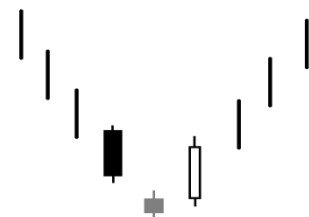

# الگوهای نمودارهای شمعی

مرد حلق آویز

درب‌گیرنده صعودی

درب‌گیرنده نزولی

چکش

چکش بر عکس

ستاره عصرگاهی

ستاره صبحگاهی

ستاره تیر انداز

حرمی نزولی

حرمی صعودی

ابر سیاه

سه سرباز سفید

خط نافذ