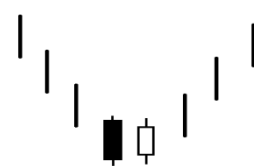

# الگوهای نمودارهای شمعی

مرد حلق آویز

درب‌گیرنده صعودی

درب‌گیرنده نزولی

چکش

چکش بر عکس

ستاره عصرگاهی

ستاره صبحگاهی

ستاره تیر انداز

حرمی نزولی

حرمی صعودی

ابر سیاه

سه سرباز سفید

خط نافذ